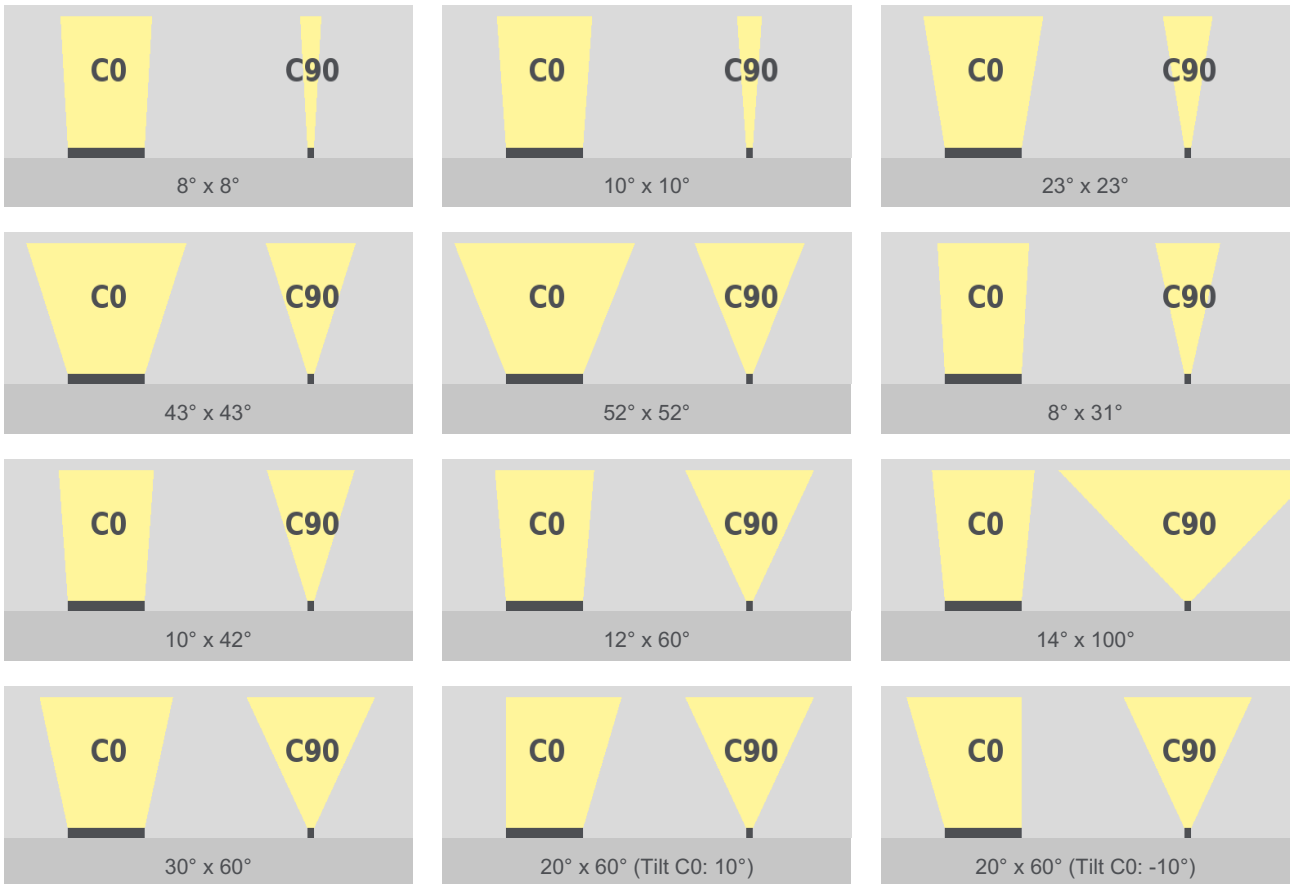

Abstrahlwinkel