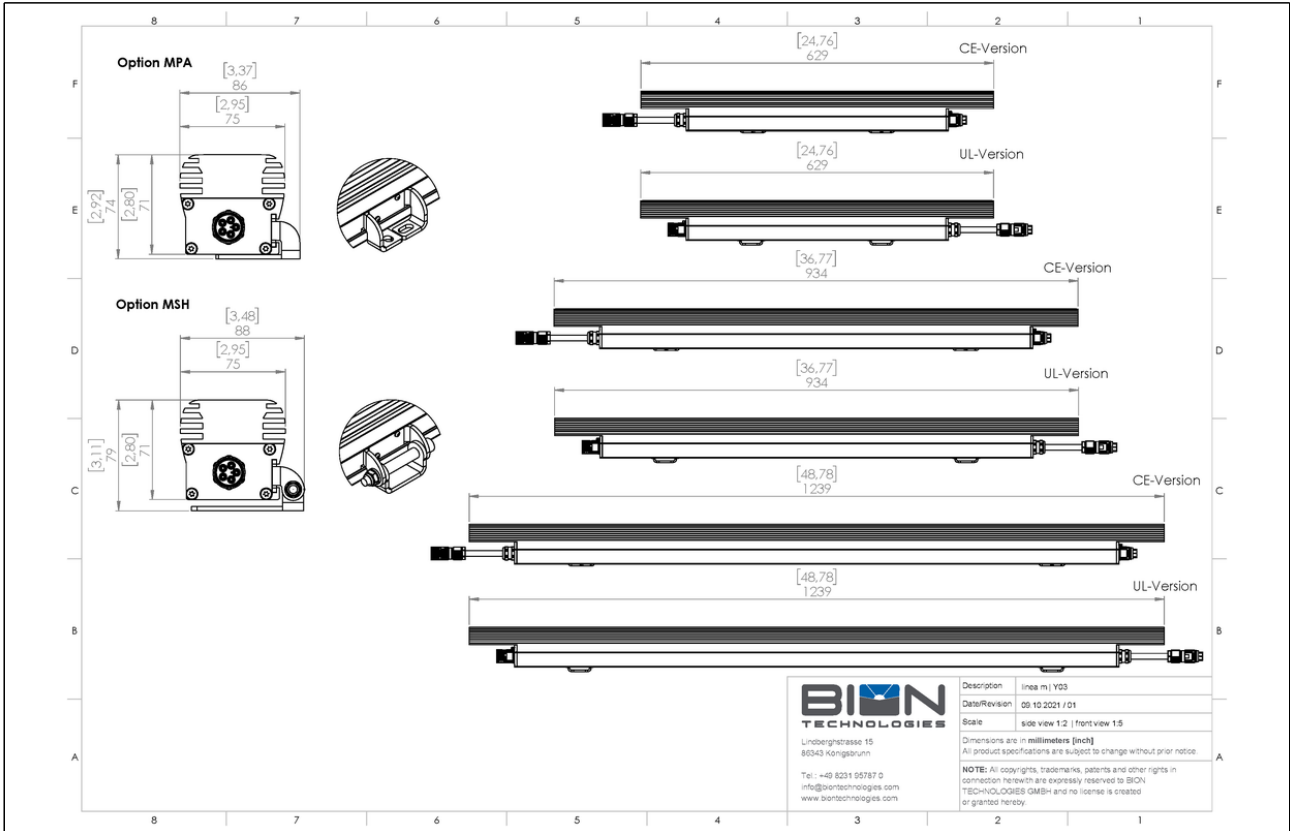

Technische Zeichnung